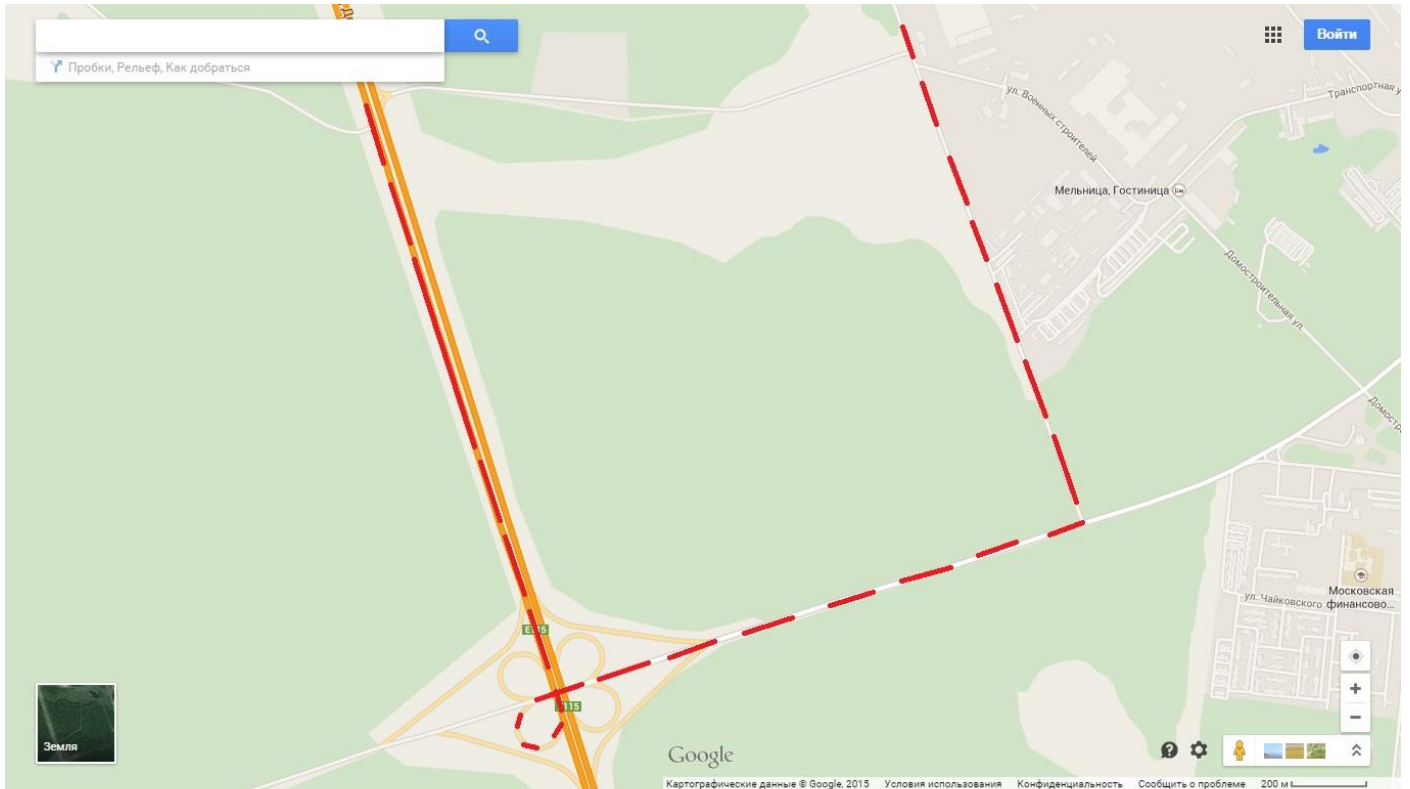

Схема проезда ООО «Русская агросетка»

1. Съезжаете со МКАДа на съезде номер 26 – Липецкая улица, Дорога М4

2. По дороге М4 ехать около 85 км

3. Съезд с трассы М4 на Ступино (НЕ ПУТАТЬ НА СТУПИНО 10, СИТНЕ-Щелканово!! Его проезжать)

4. После съезда на Ступино, через 400 метров, надо свернуть налево , под указатель «ул.Загородная , ООО ИЗОМИН»

5. Ехать прямо около 1,5 км до здания завода «Стеклопластика»