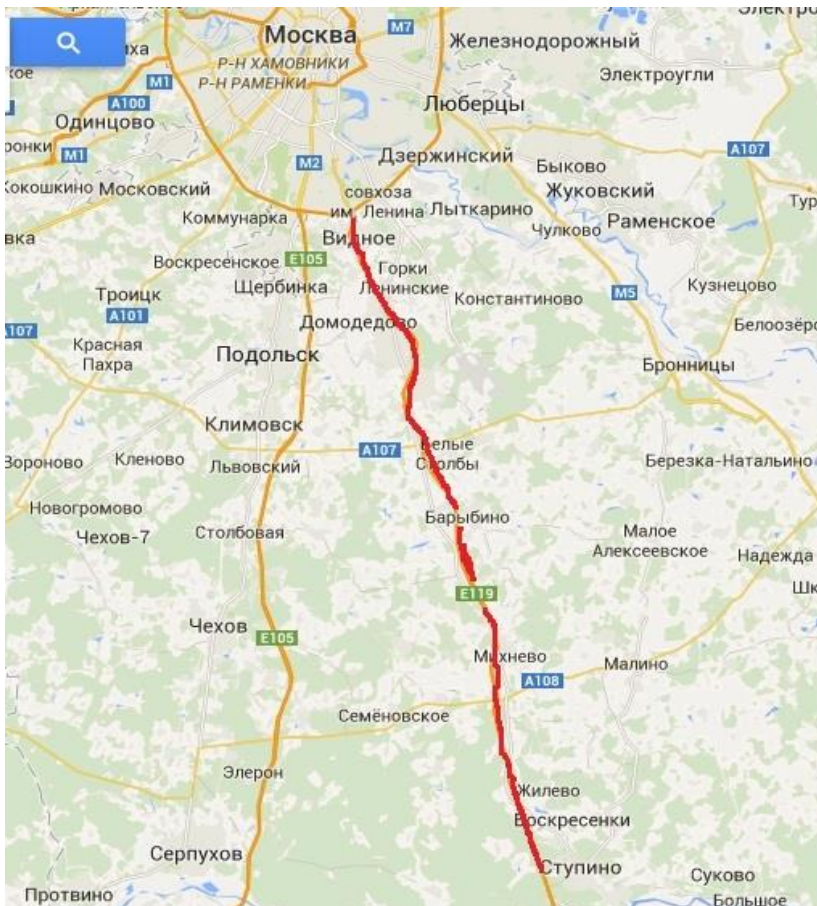

Схема проезда ООО «Русская агросетка»

1. Съезжаете со МКАДа на съезде номер 26 – Липецкая улица, Дорога М4

2. По дороге М4 ехать около 85 км

3. Съезд с трассы М4 на Ступино (НЕ ПУТАТЬ НА СТУПИНО 10, СИТНЕ-Щелканово!! Его проезжать)

4. После съезда на Ступино, через 400 метров, надо свернуть налево , под указатель «ул.Загородная , ООО ИЗОМИН»

5. Ехать прямо около 1,5 км до здания завода «Стеклопластика»