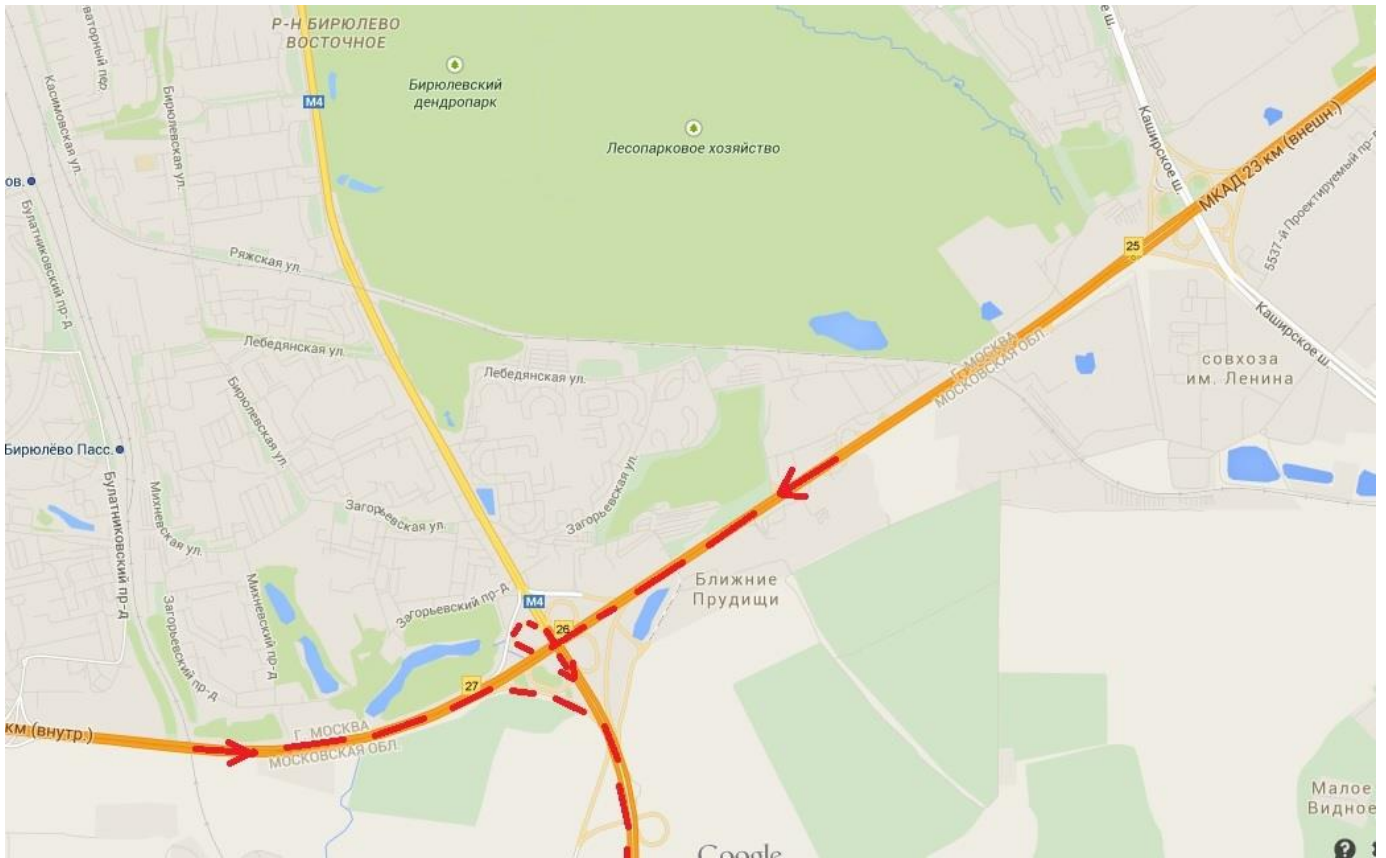

Схема проезда ООО «Русская агросетка»

1. Съезжаете со МКАДа на съезде номер 26 – Липецкая улица, Дорога М4

2. По дороге М4 ехать около 85 км

3. Съезд с трассы М4 на Ступино (НЕ ПУТАТЬ НА СТУПИНО 10, СИТНЕ-Щелканово!! Его проезжать)

4. После съезда на Ступино, через 400 метров, надо свернуть налево , под указатель «ул.Загородная , ООО ИЗОМИН»

5. Ехать прямо около 1,5 км до здания завода «Стеклопластика»